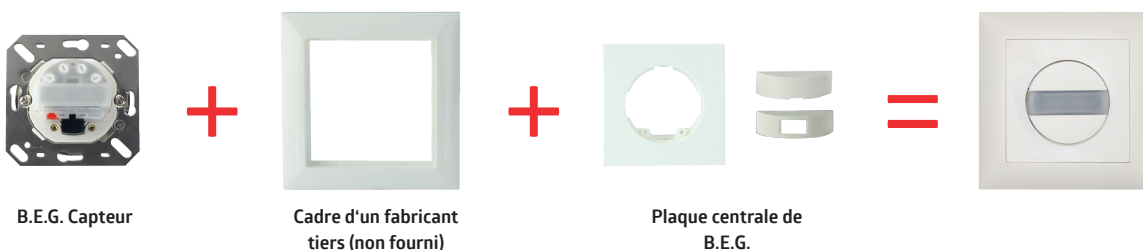

Accessoires pour détecteurs de présence muraux

Cadre individuel

B.E.G. Capteur

B.E.G. Cadre

Désignation

Cadre, dimension 63 x 63 mm, blanc perlé, mat, similaire RAL 1013

N°-Article

94344

94341

Compatibilité avec d'autres fabricants du marché

B.E.G. Capteur

Cadre d'un fabricant tiers (non fourni)

Plaque centrale de B.E.G.

Plaques centrales B.E.G.

Plaque centrale (63 x 63 mm), blanc pur, mat, similaire RAL 9010