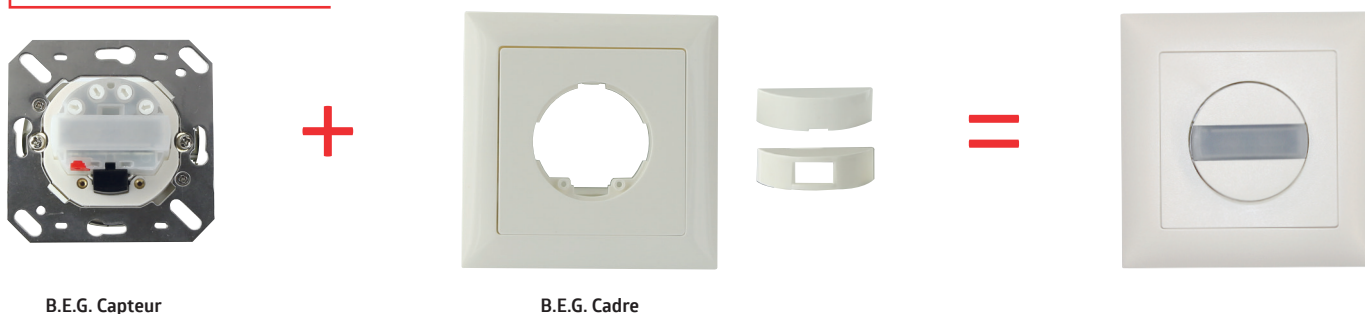

Accessoires pour détecteurs de présence muraux

Cadre individuel

B.E.G. Capteur

B.E.G. Cadre

Désignation

Cadre, dimension 63 x 63 mm, blanc perlé, mat, similaire RAL 1013

N°-Article

94344

Cadre, dimension 63 x 63 mm, blanc pur, mat, similaire RAL 9010

94343

Cadre, dimension 63 x 63 mm, blanc pur, brillant, similaire RAL 9010

94342

Cadre, dimension 63 x 63 mm, anthracite, mat, similaire RAL 7021

94341

Compatibilité avec d'autres fabricants du marché

B.E.G. Capteur

Cadre d'un fabricant tiers (non fourni)

Plaque centrale de B.E.G.

Plaques centrales B.E.G.

Plaque centrale (63 x 63 mm), blanc pur, mat, similaire RAL 9010