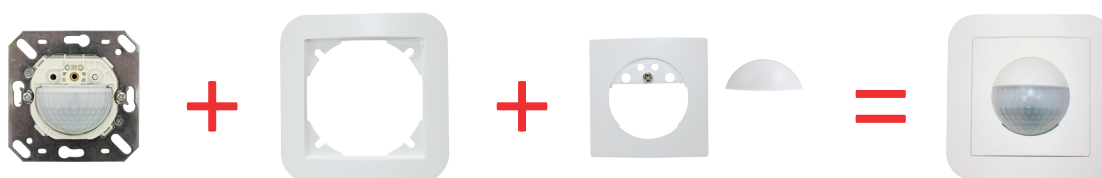

Compatibilité avec d'autres fabricants du marché

B.E.G. Capteur

Cadre d'un fabricant tiers (non fourni)

Plaque centrale de B.E.G.

Plaques centrales B.E.G.	N°-Article	Compatible notamment avec les marques :
Plaque centrale (56x56 mm), blanc pur, brillant, similaire RAL 9010	35126	Berker S1
Plaque centrale (56x56 mm), blanc pur, brillant, similaire RAL 9010	35127	Berker Modul1
Plaque centrale (55x55 mm), blanc signalisation, brillant, similaire RAL 9003	39241	Merten System M (1-M, Atelier-M, M-Smart, M-Pure, M-Plan, M-Creativ)
Plaque centrale (55x55 mm), blanc pur, brillant, similaire RAL 9010	39222	Jung SERIE A (A 500, A plus, A creation, AS 500)
Plaque centrale (45x45mm), blanc trafic, mat, similaire RAL 9016	38947	Gira System 55 (Standard 55, E2, Event, Esprit)
Plaque centrale (45x45mm), blanc perlé, mat, similaire RAL 1013	39076	Schneider (individuell) Legrand Niloé
Plaque centrale (55x55 mm), blanc pur, brillant, similaire RAL 9010	39242	Niko Niko Original ABB (individuell) Busch-Jäger reflex S1